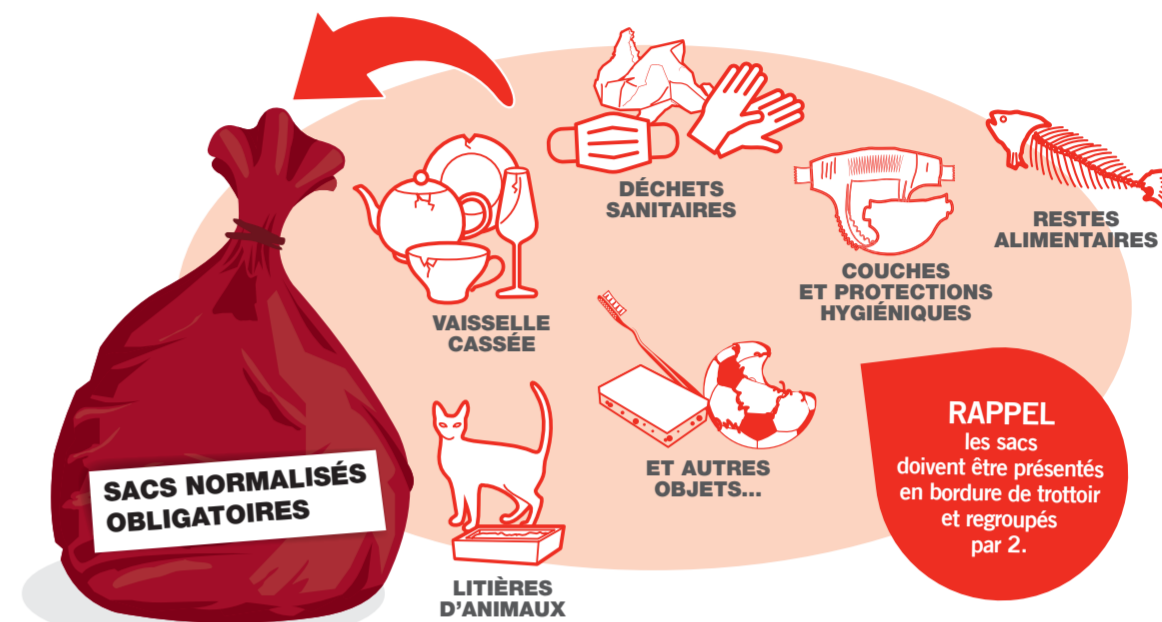

EMBALLAGES EN MÉTAL, MÊME LES PETITS

EMBALLAGES ET BRIQUES EN CARTON

SACS NORMALISÉS OBLIGATOIRES

TOUS LES PAPIERS

RAPPEL
les sacs doivent être présentés en bordure de trottoir et regroupés par 2.

SI VOTRE COLLECTE A LIEU UN JOUR FÉRIÉ, ELLE SERA REPORTÉE AU SAMEDI SUIVANT AUX MÊMES HORAIRES (SAUF INDICATION CONTRAIRE INDIQUÉE SUR LE CALENDRIER). NE CONCERNE PAS LA COLLECTE DES ORDURES MÉNAGÈRES.

ORDURES MÉNAGÈRES RÉSIDUELLES

Deux collectes par semaine (hors secteur bornes enterrées)

LUNDI ET JEUDI MATIN DÈS 6H00

SACS NORMALISÉS OBLIGATOIRES

VAISSELLE CASSÉE

LITIÈRES D'ANIMAUX

DÉCHETS SANITAIRES

COUCHES ET PROTECTIONS HYGIÉNIQUES