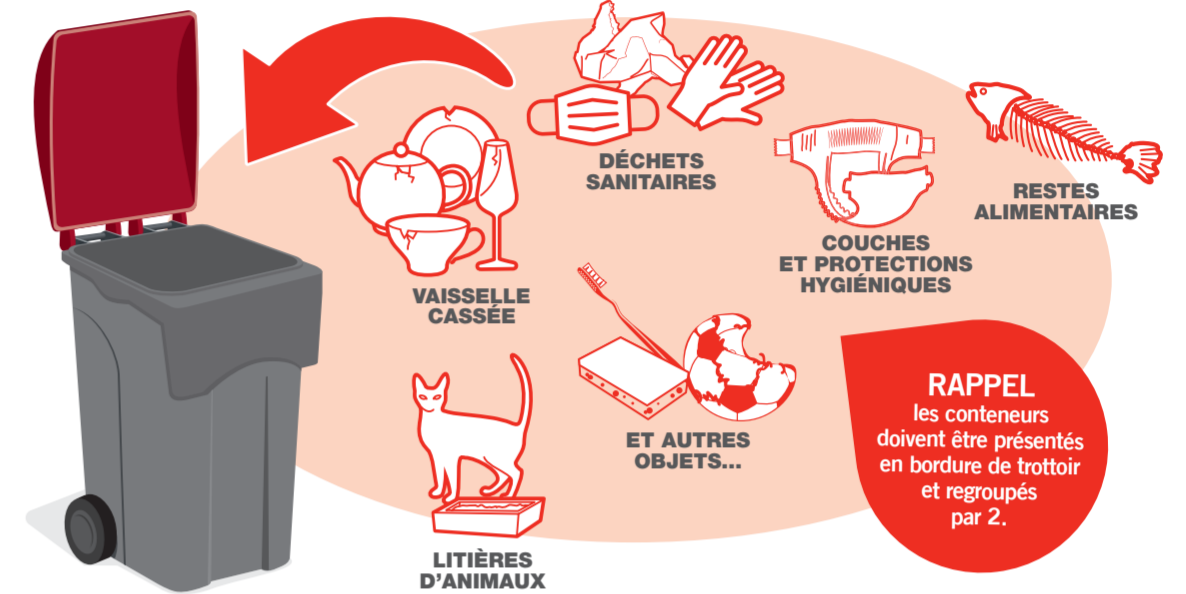

RAPPEL
les contenants doivent être présentés en bordure de trottoir et regroupés par 2.

ENCOMBRANTS

LES ENCOMBRANTS SONT À DÉPOSER EXCLUSIVEMENT EN DÉCHÈTERIE.

Le renforcement du réseau de déchèteries avec l'ouverture de la déchèterie d'Avion en 2021, de Liévin en 2022 et de Souchez en 2024 vous permet d'être au plus proche d'un équipement pour le dépôt de vos gros objets.

Si impossibilité, un service de collecte sur rendez-vous est maintenu pour les personnes :

- de 70 ans et plus,
- à mobilité réduite,
- sans moyen de locomotion dans le foyer.

Le rendez-vous est fixé sous 3 semaines, les encombrants listés avec le collecteur sont à remettre directement aux agents de collecte lors de leur passage (maximum 1 m³, pas d'objets de plus d'1m60 ou de plus de 40 kg).

LES DÉPÔTS SUR LE TROTTOIR SONT INTERDITS SOUS PEINE D'AMENDE.

DÉCHETS EXCLUS DE LA COLLECTE SUR RENDEZ-VOUS

Déchets d'équipements électriques et électroniques - gravats - cartons - tout produit chimique (peinture, lasure...) - tôles en fibrociment - pneumatiques - bonbonnes de gaz - vitres, miroirs et fenêtres munies de leurs vitres...