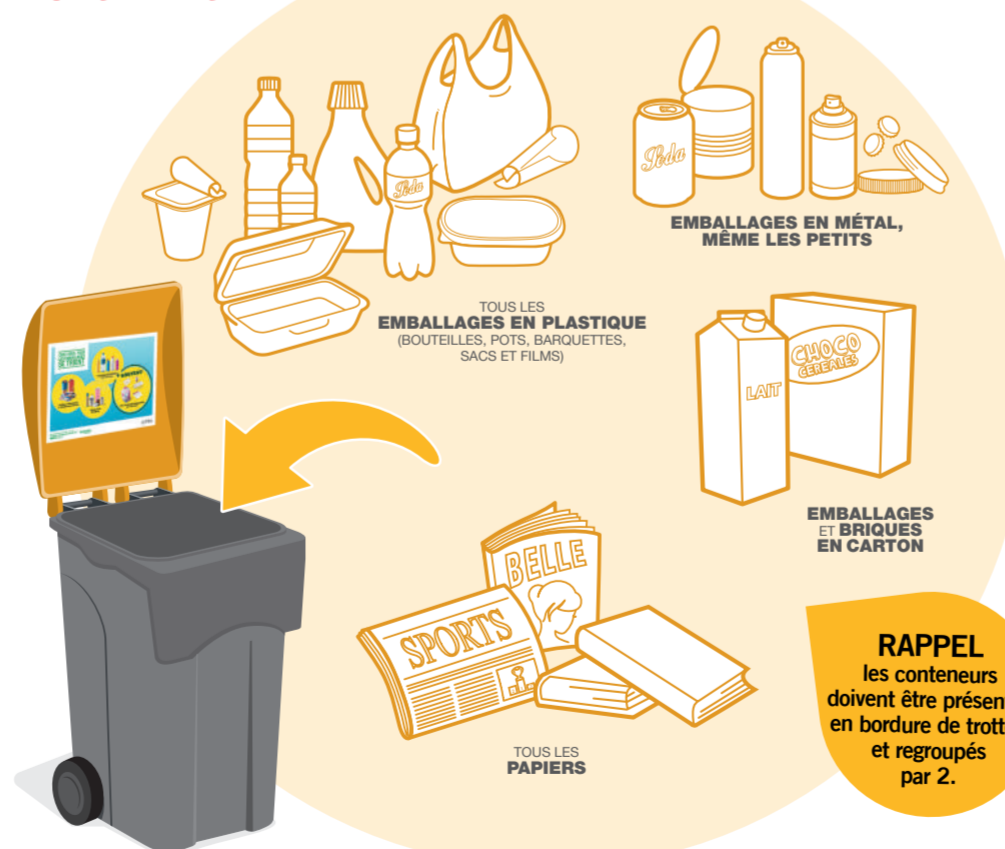

LE MERCREDI APRÈS-MIDI DÈS 13H

LES COLLECTES DES MERCREDIS 1ER ET 8 MAI SERONT EXCEPTIONNELLEMENT AVANCÉES AUX SAMEDIS 27 AVRIL ET 4 MAI