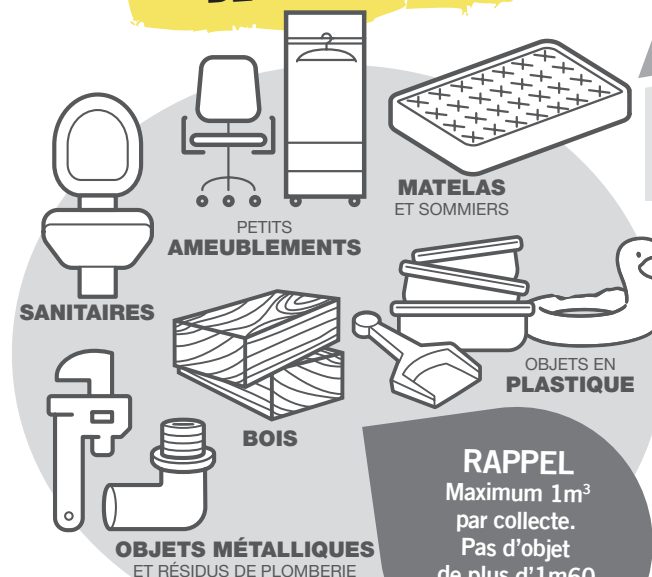

ENCOMBRANTS

CHANGEMENT DES MODALITÉS DE COLLECTE