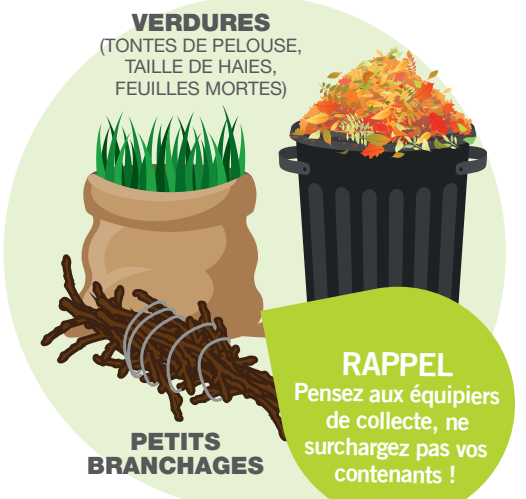

COLLECTE DE VOS DÉCHETS CALENDRIER 2021 WINGLES CV

JE TRIE TOUS LES EMBALLAGES ET LE PAPIER

Pour tout renseignement complémentaire, n'hésitez pas à contacter le n° vert gratuit

N° Vert 0 800 596 000

<http://dechets-info-services.agglo-lenslievin.fr>

dechets-info-services.agglo-lenslievin.fr

N° Vert 0 800 596 000

SAPINS
DE NOËL
Retrouvez les modalités
de collecte à partir
du 21 décembre 2020

EMBALLAGES EN VERRE

EMBALLAGES MÉNAGERS RECYCLABLES

DÉCHETS VÉGÉTAUX

DU 29 MARS AU 26 NOVEMBRE 2021
Une collecte par semaine
**LE MARDI MATIN
DÈS 6H00**

PRÉSENTEZ SUR LE TROTTOIR :

- **VERDURES** (TONTES DE PELOUSE, TAILLE DE HAIES, FEUILLES MORTES)
 - **PETITS BRANCHAGES**
- RAPPEL**
Pensez aux équipiers de collecte, ne surchargez pas vos contenants !
- **Verdures** (tontes de pelouse, taille de haies, feuilles mortes) dans un contenant rigide ou en sacs. Ces derniers, une fois vidés, seront déposés à l'intérieur du contenant.
 - **Petits branchages**: maximum 1m20 de long et 10cm de diamètre, fagotés avec une ficelle.
- MAXIMUM 10 SACS DE 100L DE VERDURES OU 1 M³ DE BRANCHAGES FAGOTÉS**