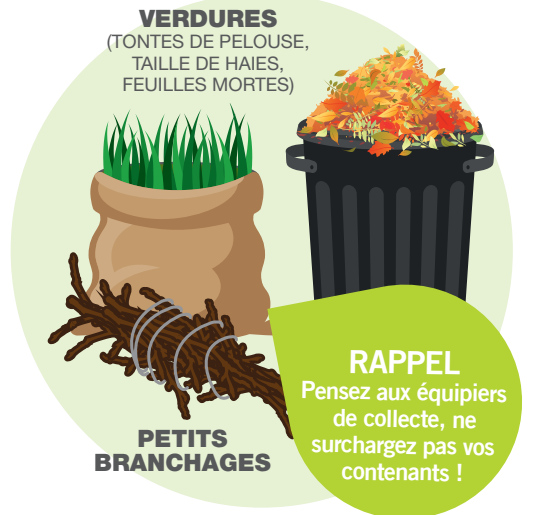

Scannez le QR code pour visionner la vidéo

Ou Rendez-vous sur le site mesdechets.agglo-lenslievin.fr

DÉCHETS VÉGÉTAUX

DU 28 MARS AU 25 NOVEMBRE 2022
Une collecte par semaine

LE MERCREDI MATIN DES 6H00

PRÉSENTEZ SUR LE TROTTOIR :

- **Verdures** (tontes de pelouse, taille de haies, feuilles mortes) dans un contenant rigide ou en sacs. Ces derniers, une fois vidés, seront déposés à l'intérieur du contenant.
- **Petits branchages**: maximum 1m20 de long et 10cm de diamètre, fagotés avec une ficelle.