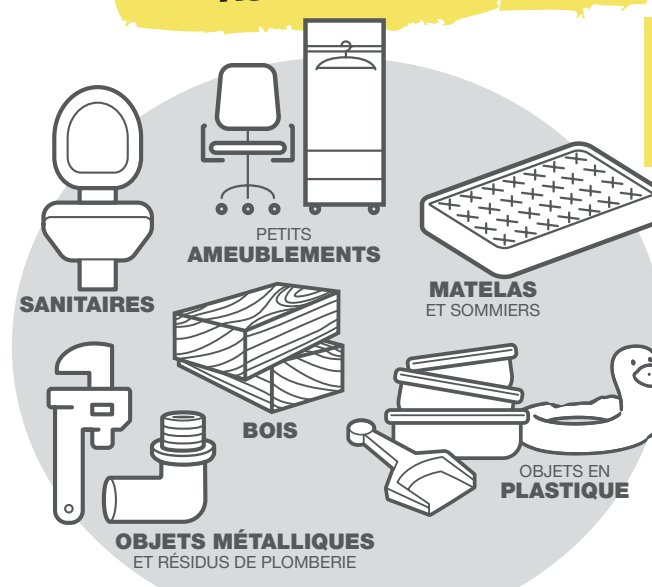

MAXIMUM 10 SACS DE 100L DE VERDURES OU 1 M² DE BRANCHAGES FAGOTÉS

ORDURES MÉNAGÈRES RÉSIDUELLES

Une collecte par semaine (hors secteur bornes enterrées)
LE MERCREDI MATIN DES 6H00

RAPPEL
les conteneurs doivent être présentés en bordure de trottoir et regroupés par 2.

ENCOMBRANTS

ATTENTION, NOUVELLES MODALITÉS D'ÉVACUATION AU 1^{ER} JANVIER 2022

DÉCHETS EXCLUS DE LA COLLECTE
Déchets d'équipements électriques et électroniques - gravats - cartons - tout produit chimique (peinture, lasure...) - tôles en fibrociment - pneumatiques - bonbonnes de gaz - vitres, miroirs et fenêtres munies de leurs vitres