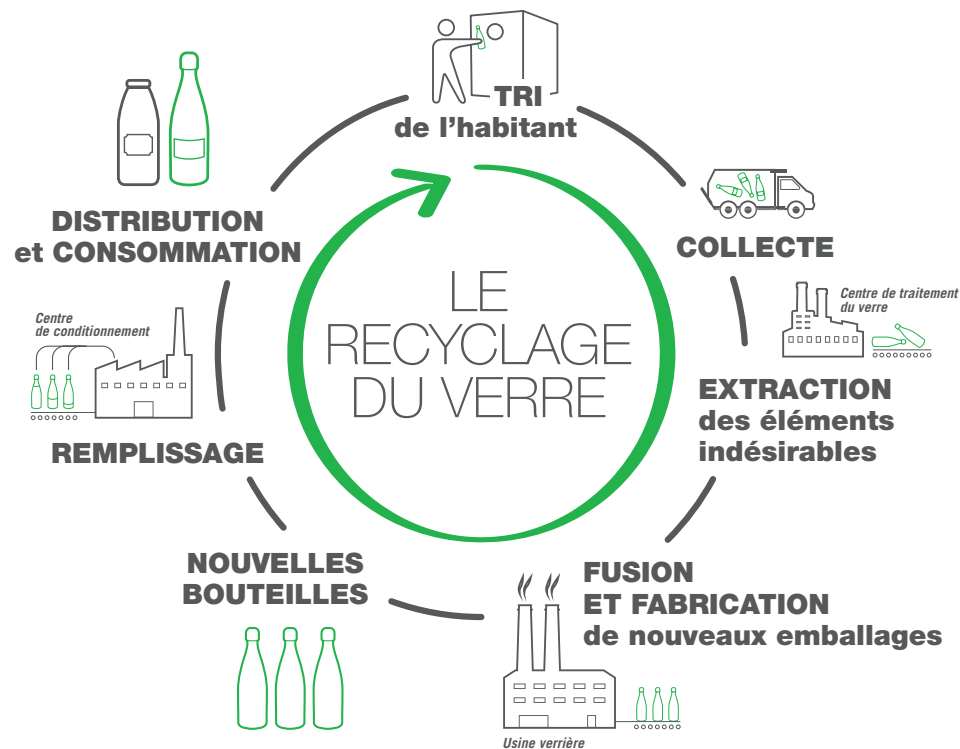

EMBALLAGES EN VERRE

DÉCHETS NON AUTORISÉS
Vaisselle, ampoules, miroirs, vitres, bouchons et couvercles...

cliink est dans votre commune !

TELECHARGEZ L'APPLICATION CLIINK ou demandez la carte cliink en Mairie
TRIEZ VOS EMBALLAGES EN VERRE DANS LES BORNES CONNECTÉES ET PROFITEZ DE REMISES

POUR TOUT SAVOIR SUR LE DISPOSITIF ET TROUVER LA BORNE LA + PROCHE DE CHEZ VOUS RENDEZ-VOUS SUR WWW.CLIINK.COM

EMBALLAGES MÉNAGERS RECYCLABLES

TOUS LES EMBALLAGES SE TRIENT !

ATTENTION
À déposer vides et en vrac