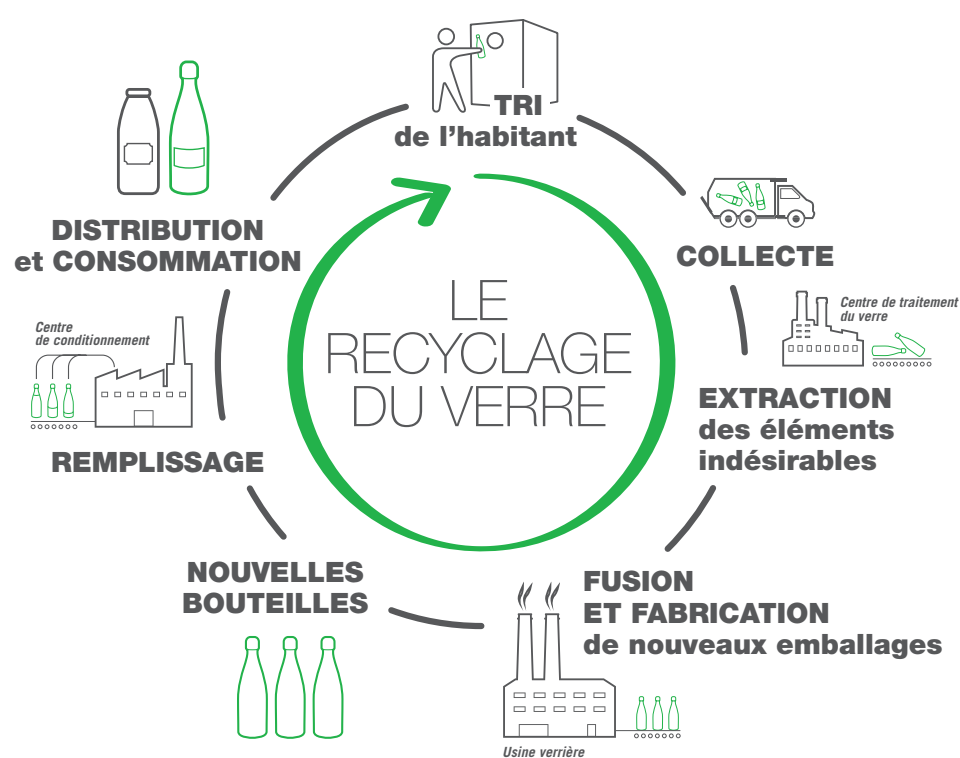

© Conception et réalisation : becoming et Ciboullette & Co - Novembre 2021. NE PAS JETER SUR LA VOIE PUBLIQUE.

EMBALLAGES EN VERRE

DÉCHETS NON AUTORISÉS
Vaisselle, ampoules, miroirs, vitres, bouchons et couvercles...

cliink est dans votre commune !

TELECHARGEZ L'APPLICATION CLIINK ou demandez la carte cliink en Mairie
TRIEZ VOS EMBALLAGES EN VERRE DANS LES BORNES CONNECTÉES ET PROFITEZ DE REMISES
POUR TOUT SAVOIR SUR LE DISPOSITIF ET TROUVER LA BORNE LA + PROCHE DE CHEZ VOUS RENDEZ-VOUS SUR WWW.CLIINK.COM