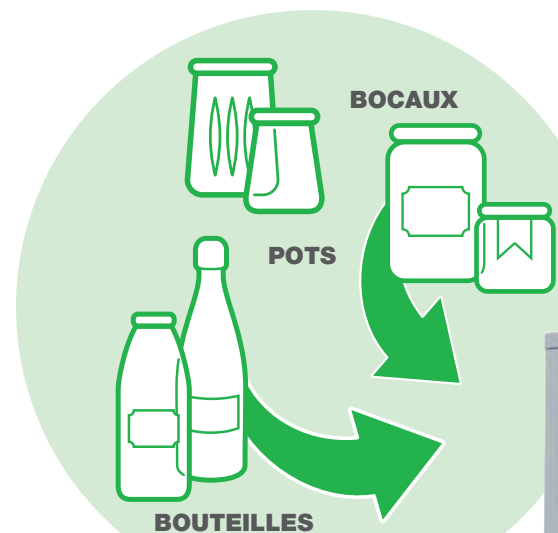

COLLECTE DE VOS DÉCHETS CALENDRIER 2022

ELEU-DIT-LEAUWETTE

Pour tout renseignement complémentaire, n'hésitez pas à consulter notre nouveau site
mesdechets.agglo-lenslievin.fr
ou à contacter le n° vert gratuit 0 800 596 000
Service & appel gratuits

© Conception et réalisation : becoming et Ciboullette & Co - Novembre 2021. NE PAS JETER SUR LA VOIE PUBLIQUE.

EMBALLAGES EN VERRE

DÉCHETS NON AUTORISÉS
Vaisselle, ampoules, miroirs, vitres, bouchons et couvercles...