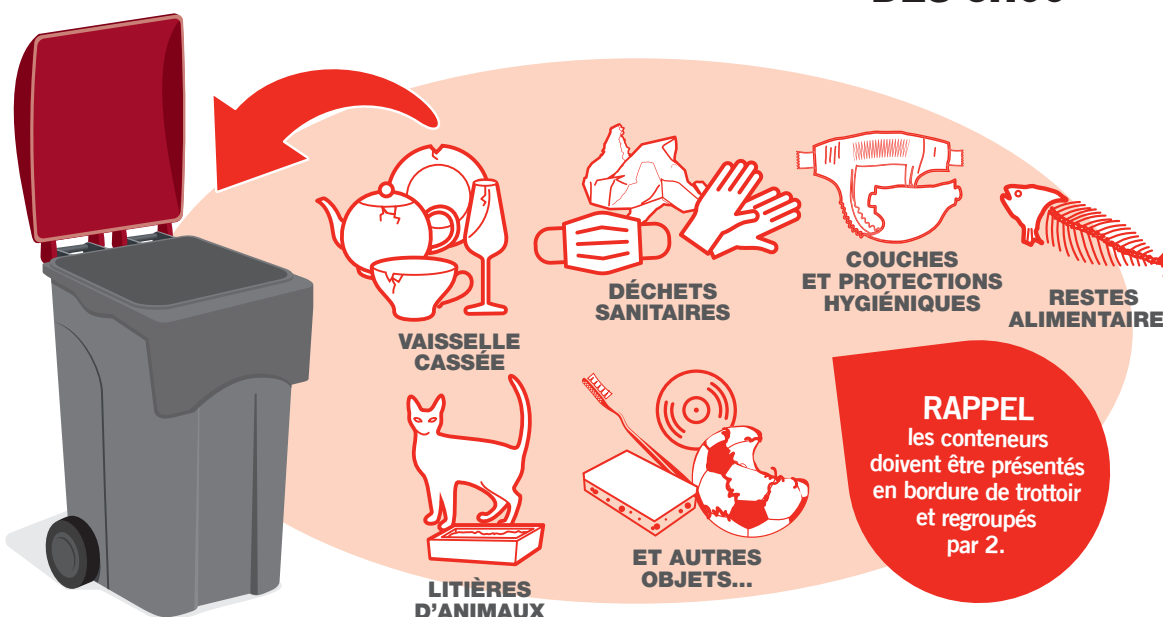

ORDURES MÉNAGÈRES RÉSIDUELLES

Une collecte par semaine (hors secteur bornes enterrées)

LE MERCREDI MATIN
DÈS 6H00