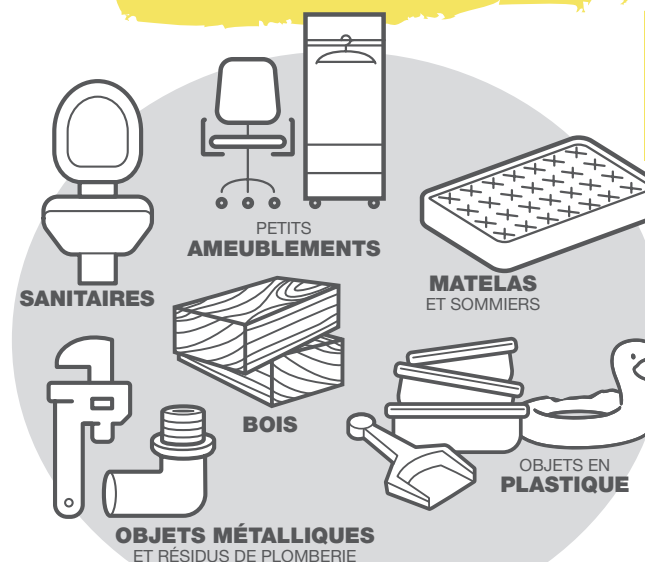

MAXIMUM 10 SACS DE 100L DE VERDURES OU 1 M² DE BRANCHAGES FAGOTÉS

RAPPEL
Pensez aux équipiers de collecte, ne surchargez pas vos contenants !

ORDURES MÉNAGÈRES RÉSIDUELLES

Une collecte par semaine (hors secteur bornes enterrées)

LE MERCREDI MATIN
DÈS 6H00

ENCOMBRANTS

ATTENTION, NOUVELLES MODALITÉS D'ÉVACUATION AU 1^{ER} JANVIER 2022

DÉCHETS EXCLUS DE LA COLLECTE
Déchets d'équipements électriques et électroniques - gravats - cartons - tout produit chimique (peinture, lasure...) - tôles en fibrociment - pneumatiques - bonbonnes de gaz - vitres, miroirs et fenêtres munies de leurs vitres