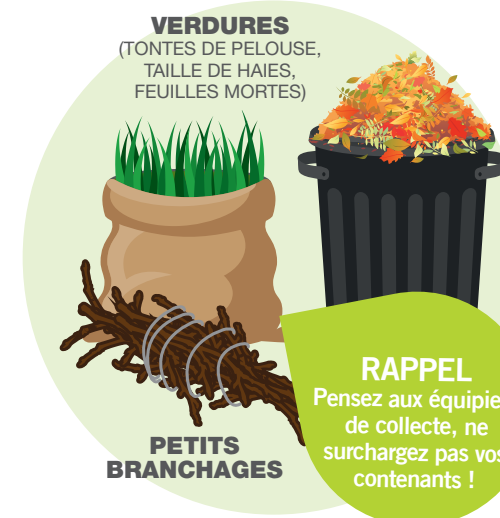

EMBALLAGES MÉNAGERS RECYCLABLES

TOUS LES EMBALLAGES SE TRIENT !

ATTENTION
À déposer vides et en vrac

Une collecte par semaine (hors secteur bornes enterrées)

LE JEUDI APRÈS-MIDI
DÈS 13H00

Le tri des déchets, je n'y comprends rien!
Maintenant c'est facile! Je vais tout t'expliquer.

Scannez le QR code pour visionner la vidéo

Ou Rendez-vous sur le site mesdechets.agglo-lenslievin.fr

DÉCHETS VÉGÉTAUX

DU 28 MARS AU 25 NOVEMBRE 2022
Une collecte par semaine

LE MARDI MATIN
DÈS 6H00

PRÉSENTEZ SUR LE TROTTOIR :

- **Verdures** (tontes de pelouse, taille de haies, feuilles mortes) dans un contenant rigide ou en sacs. Ces derniers, une fois vidés, seront déposés à l'intérieur du contenant.
- **Petits branchages**: maximum 1m20 de long et 10cm de diamètre, fagotés avec une ficelle.

MAXIMUM 10 SACS DE 100L DE VERDURES OU 1 M² DE BRANCHAGES FAGOTÉS

RAPPEL
Pensez aux équipiers de collecte, ne surchargez pas vos contenants !

ORDURES MÉNAGÈRES RÉSIDUELLES

Une collecte par semaine (hors secteur bornes enterrées)