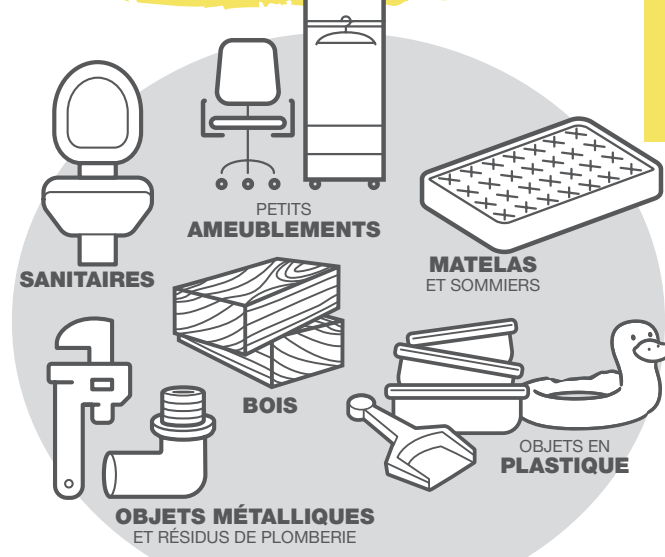

DU 28 MARS AU 25 NOVEMBRE 2022
Une collecte par semaine

LE LUNDI MATIN DES 6H00

PRÉSENTEZ SUR LE TROTTOIR :

- **VERDURES** (TONTES DE PELOUSE, TAILLE DE HAIES, FEUILLES MORTES)
- **PETITS BRANCHAGES**

RAPPEL
Pensez aux équilibreurs de collecte, ne surchargez pas vos contenants !

MAXIMUM 10 SACS DE 100L DE VERDURES OU 1 M³ DE BRANCHAGES FAGOTÉS

ENCOMBRANTS

ATTENTION, NOUVELLES MODALITÉS D'ÉVACUATION AU 1^{ER} JANVIER 2022

DÉCHETS EXCLUS DE LA COLLECTE
Déchets d'équipements électriques et électroniques - gravats - cartons - tout produit chimique (peinture, lasure...) - tôles en fibrociment - pneumatiques - bonbonnes de gaz - vitres, miroirs et fenêtres munies de leurs vitres