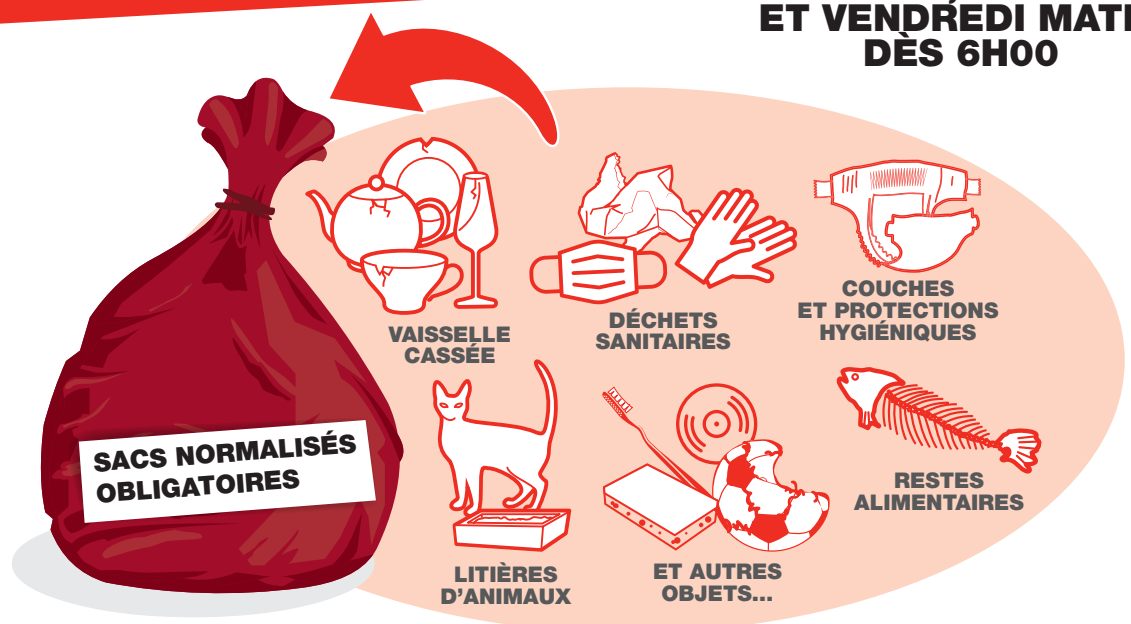

© Conception et réalisation : becoming et Ciboullette & Co - Novembre 2021. NE PAS JETER SUR LA VOIE PUBLIQUE.

EMBALLAGES EN VERRE

DÉCHETS NON AUTORISÉS
Vaisselle, ampoules, miroirs, vitres, bouchons et couvercles...

cliink est dans votre commune!

TELECHARGEZ L'APPLICATION CLIINK ou demandez la carte cliink en Mairie
TRIEZ VOS EMBALLAGES EN VERRE DANS LES BORNES CONNECTEES ET PROFITEZ DE REMISES
POUR TOUT SAVOIR SUR LE DISPOSITIF ET TROUVER LA BORNE LA + PROCHE DE CHEZ VOUS RENDEZ-VOUS SUR WWW.CLIINK.COM

EMBALLAGES MÉNAGERS RECYCLABLES

TOUS LES EMBALLAGES SE TRIENT !

Une collecte par semaine (hors secteur bornes enterrées)
LE MERCREDI MATIN DES 6H00

ORDURES MÉNAGÈRES RÉSIDUELLES

Deux collectes par semaine (hors secteur bornes enterrées)
LES LUNDI, MERCREDI ET VENDREDI MATIN DES 6H00