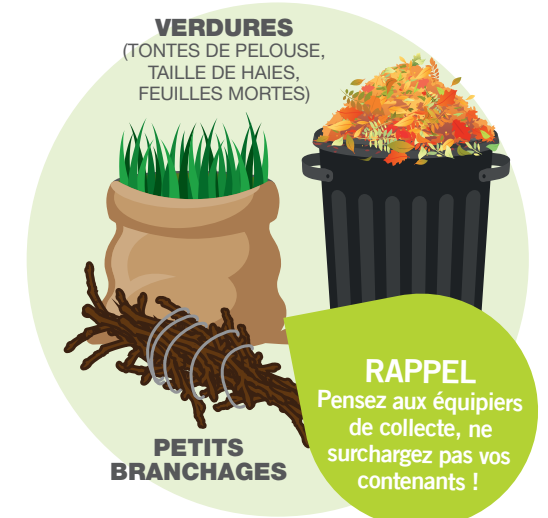

EMBALLAGES MÉNAGERS RECYCLABLES

TOUS LES EMBALLAGES SE TRIENT !

Une collecte par semaine (hors secteur bornes enterrées)
LE MERCREDI MATIN DES 6H00

ORDURES MÉNAGÈRES RÉSIDUELLES

Deux collectes par semaine (hors secteur bornes enterrées)
LES LUNDI, MERCREDI ET VENDREDI MATIN DES 6H00

Le tri des déchets, je n'y comprends rien!
Maintenant c'est facile! Je vais tout t'expliquer.

Scannez le QR code pour visionner la vidéo

Ou Rendez-vous sur le site mesdechets.agglo-lenslievin.fr

DÉCHETS VÉGÉTAUX

DU 28 MARS AU 25 NOVEMBRE 2022
Une collecte par semaine

LE LUNDI MATIN DES 6H00

PRÉSENTEZ SUR LE TROTTOIR :

- **VERDURES** (TONTES DE PELOUSE, TAILLE DE HAIES, FEUILLES MORTES)
- **PETITS BRANCHAGES**

RAPPEL
Pensez aux équilibreurs de collecte, ne surchargez pas vos contenants !