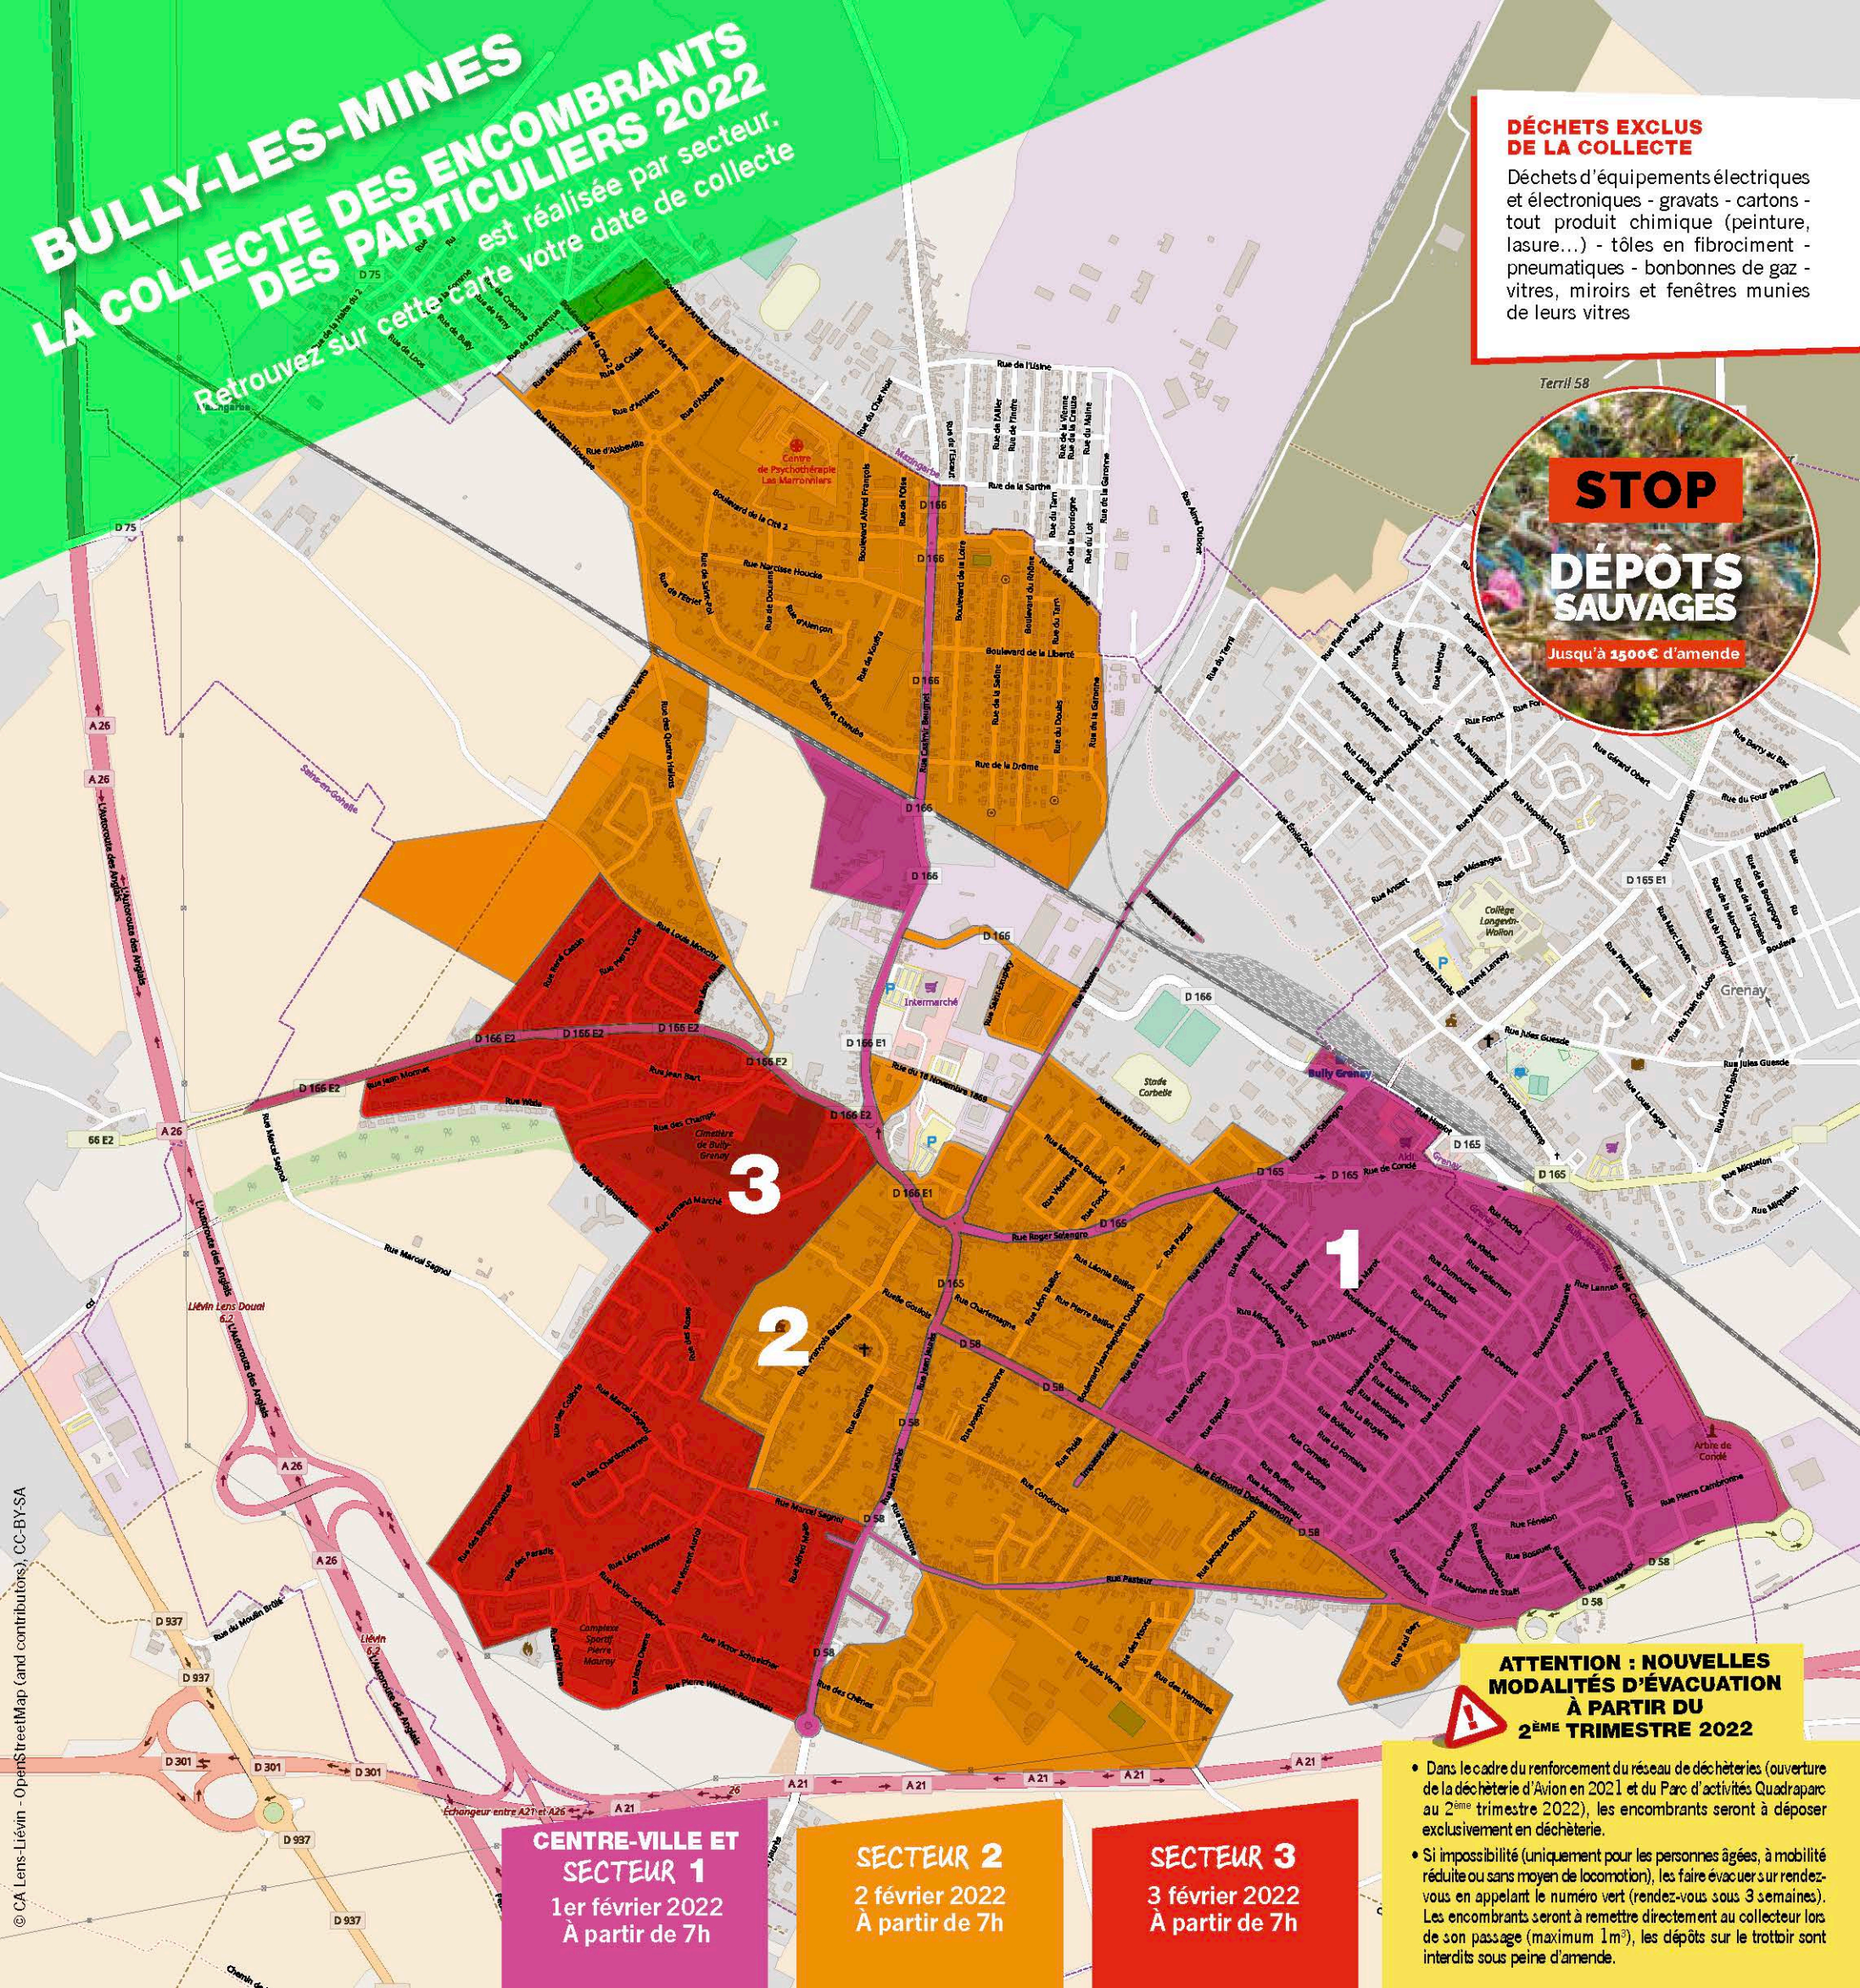

BULLY-LES-MINES LA COLLECTE DES ENCOMBRANTS DES PARTICULIERS 2022

est réalisée par secteur.
Retrouvez sur cette carte votre date de collecte

DÉCHETS EXCLUS DE LA COLLECTE
Déchets d'équipements électriques et électroniques - gravats - cartons - tout produit chimique (peinture, lasure...) - tôles en fibrociment - pneumatiques - bonbonnes de gaz - vitres, miroirs et fenêtres munies de leurs vitres

**CENTRE-VILLE ET
SECTEUR 1**
1er février 2022
À partir de 7h

SECTEUR 2
2 février 2022
À partir de 7h

SECTEUR 3
3 février 2022
À partir de 7h

ATTENTION : NOUVELLES MODALITÉS D'ÉVACUATION À PARTIR DU 2ÈME TRIMESTRE 2022

- Dans le cadre du renforcement du réseau de déchèteries (ouverture de la déchèterie d'Avion en 2021 et du Parc d'activités Quadrarparc au 2ème trimestre 2022), les encombrants seront à déposer exclusivement en déchèterie.
- Si impossibilité (uniquement pour les personnes âgées, à mobilité réduite ou sans moyen de locomotion), les faire évacuer sur rendez-vous en appelant le numéro vert (rendez-vous sous 3 semaines). Les encombrants seront à remettre directement au collecteur lors de son passage (maximum 1m³), les dépôts sur le trottoir sont interdits sous peine d'amende.