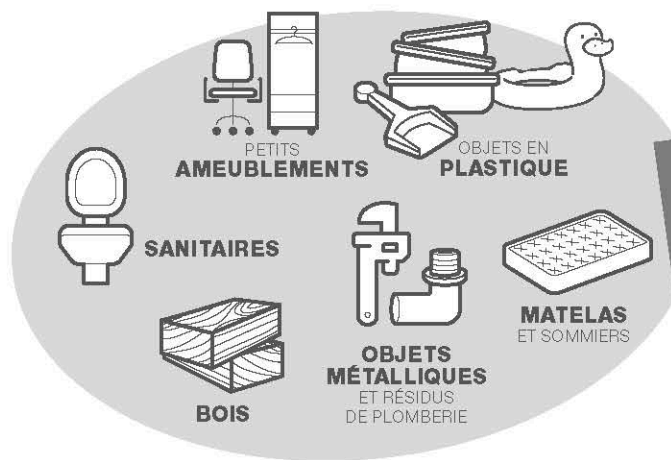

ENCOMBRANTS

RAPPEL
Maximum 1m³
par collecte.
Pas d'objet
de plus d'1m60
ou de plus de 40kg

Les déchets refusés en porte-à-porte du fait de leurs nature, volume ou poids doivent être apportés à la déchèterie. Trouvez la déchèterie la plus proche de chez vous : mesdechets.agglo-lenslievin.fr