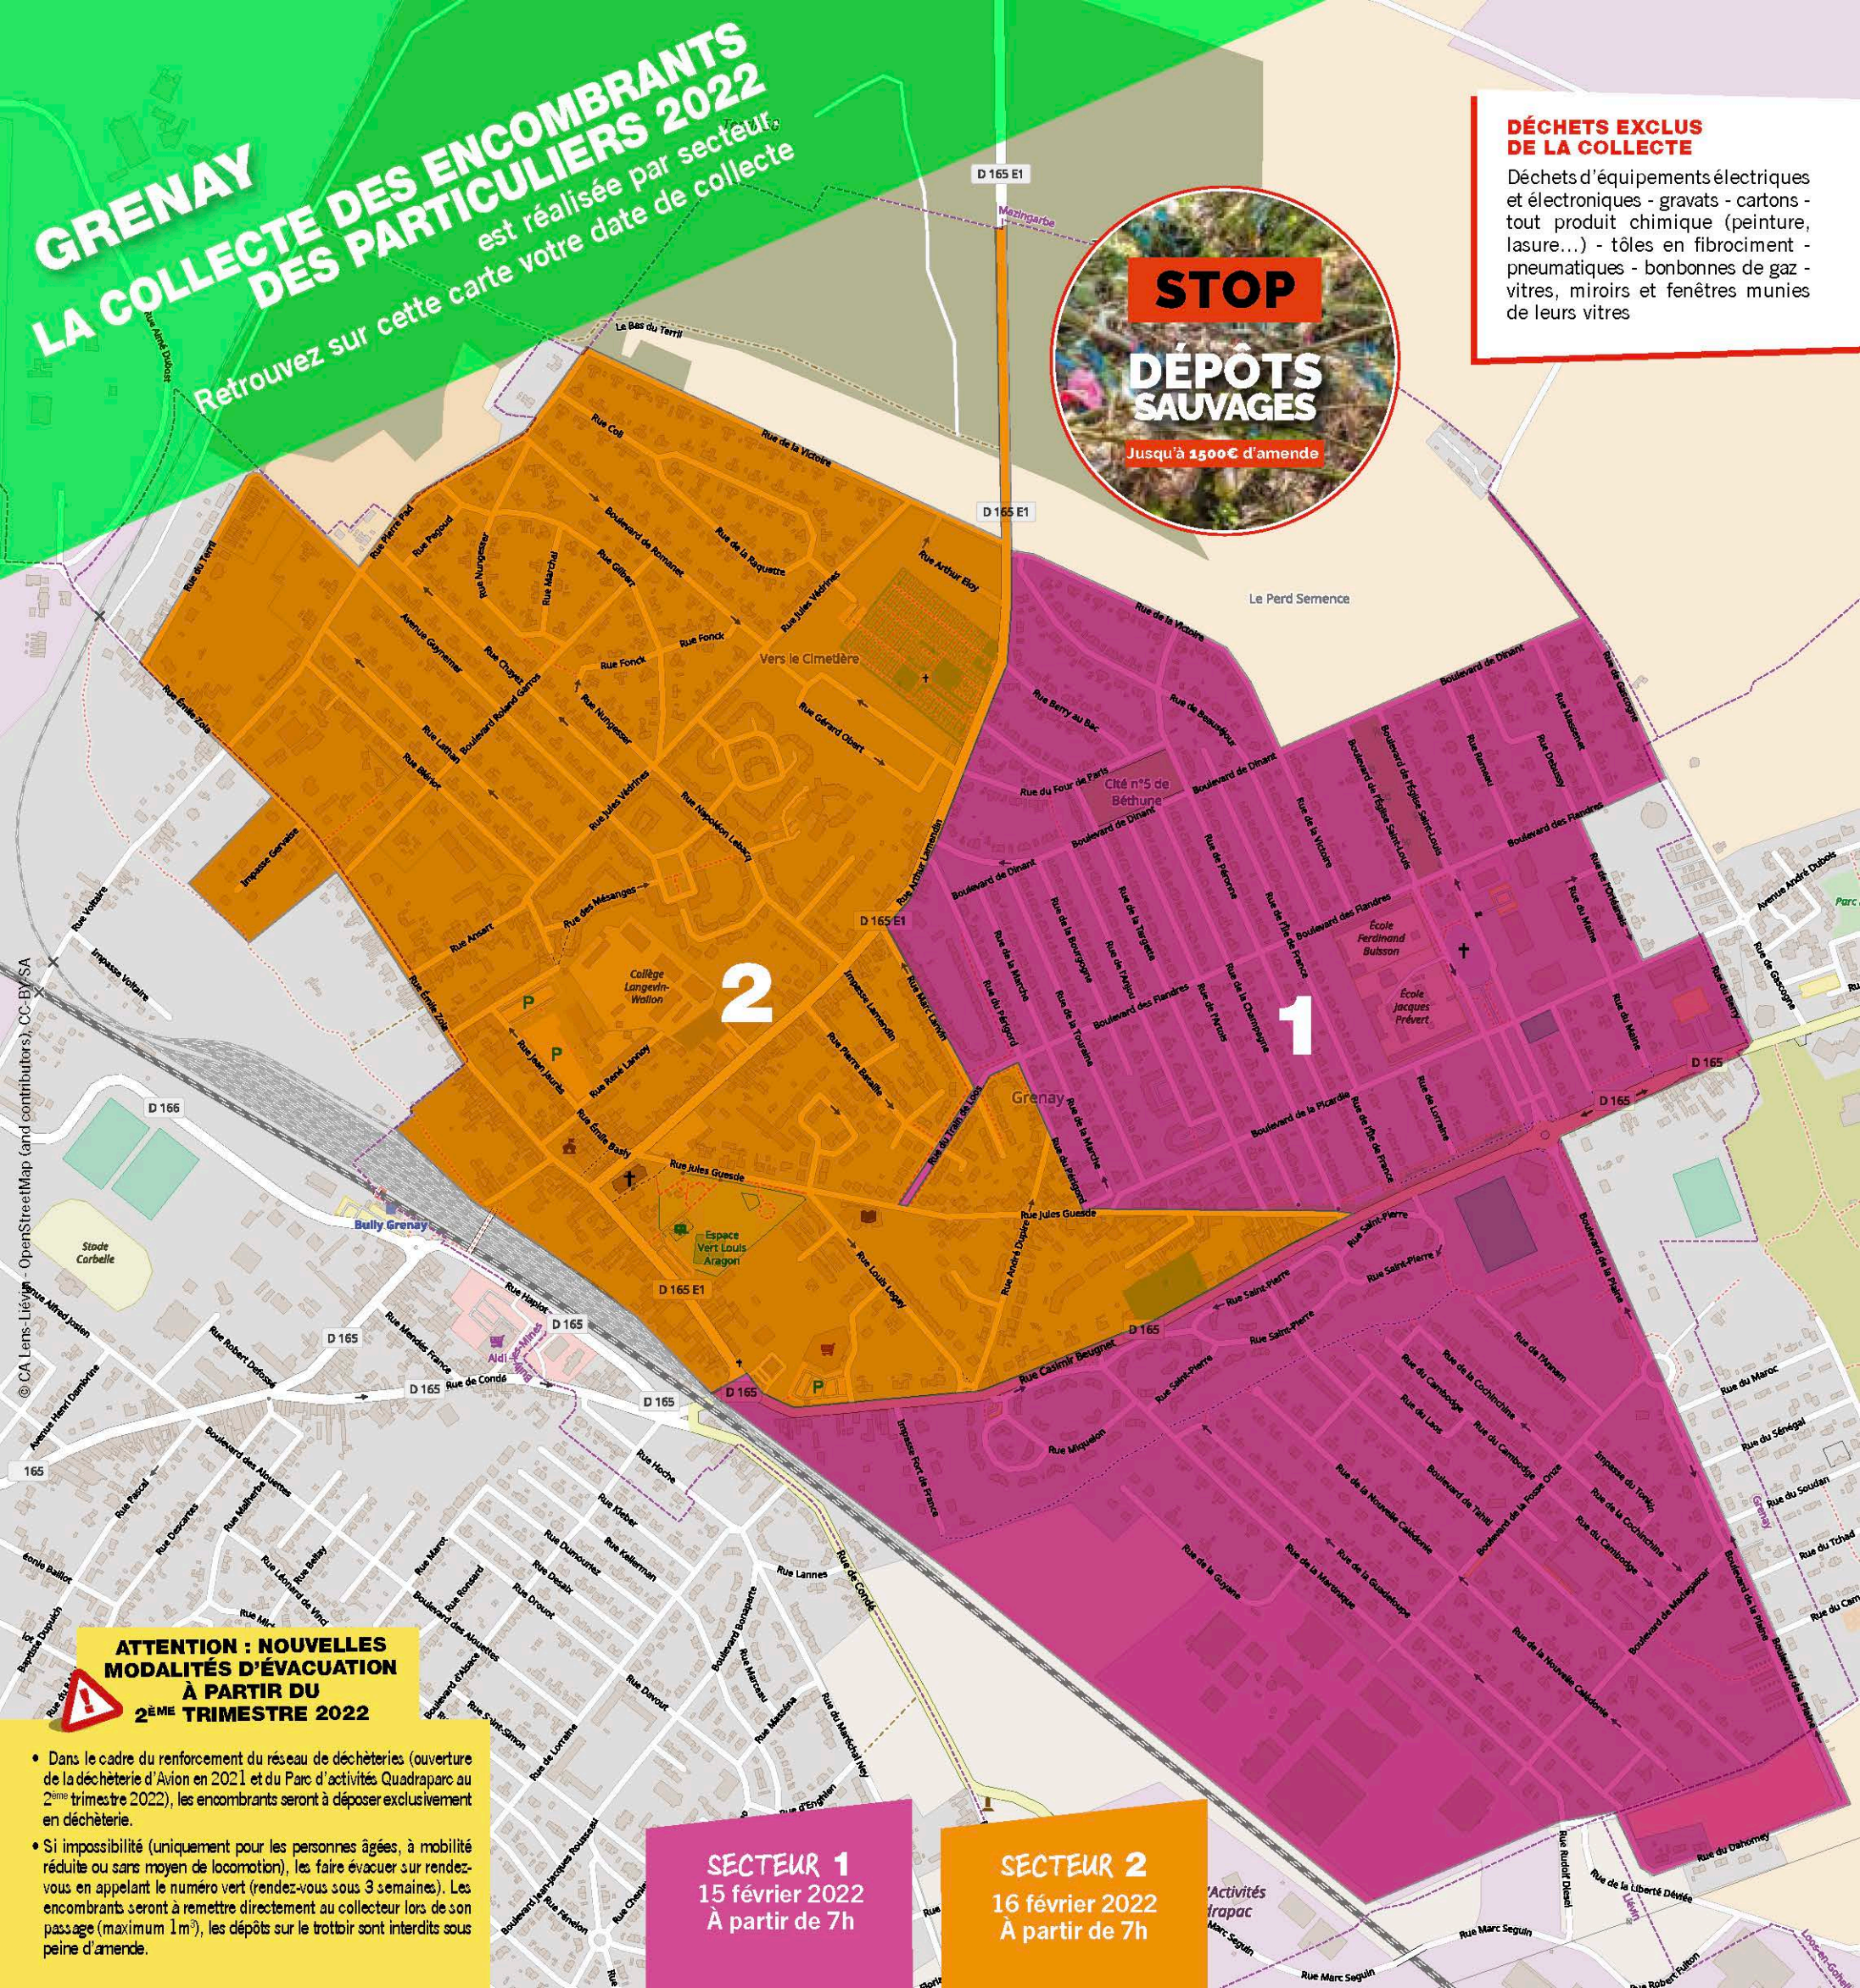

SORTIE DES ENCOMBRANTS :
la veille,
devant votre
domicile,
après 18h.

LES RUES PAR SECTEUR

SECTEUR 1

Anjou (Rue Anjou)
Beausejour (Rue de)
Berliz (Rue)
Berry au Bac (Rue de)
Beugnet (Rue Casimir)
Bourgogne (Rue de)
Cambodge (Rue du)
Champagne (Rue de la)
Chaulnes (Rue de)
Cochinchine (Rue de)
Comté (Rue de)
Dinant (Boulevard de)
Eglise (Boulevard)
Flandres Prolongée (Boulevard des)
Flandres (Boulevard de)
Fort de France (Impasse)
Fosse 11 (Boulevard de la)
Four de Paris (Rue du)
France (Rue d'Île de)
Gascogne (Rue de la)
Guadeloupe (Rue de la)
Guyane (Rue de la)
l'Annam (Rue de)
Laos (Rue du)

Lamendin (Rue)
Lannoy (Rue René)
Larvin (Rue Marc)
Lathan (Rue)
Lebaq (Rue Napoleon)
Legay (Rue)
Manche (Rue de la)
Mandela (Rue Nelson)
Marchal (Rue)
Mésanges (Rue des)
Nungesser (Rue)
Pad (Rue Pierre)
Pad (Rue Pieme)
Pasteur (Place)
Pegoud (Rue)
Raquette (Rue de la)
Robespierre (Rue)
Romanet (Boulevard)
Ruchalski (Impasse Casimir)
Temil (Rue du)
Vedrines (Rue)
Victoire (Rue de la)
Village (Résidence du)
Zola (Rue Émile)

2

1

ATTENTION : NOUVELLES MODALITÉS D'ÉVACUATION À PARTIR DU 2^{ÈME} TRIMESTRE 2022

- Dans le cadre du renforcement du réseau de déchèteries (ouverture de la déchèterie d'Avion en 2021 et du Parc d'activités Quadraraparc au 2^{ème} trimestre 2022), les encombrants seront à déposer exclusivement en déchèterie.
- Si impossibilité (uniquement pour les personnes âgées, à mobilité réduite ou sans moyen de locomotion), les faire évacuer sur rendez-vous en appelant le numéro vert (rendez-vous sous 3 semaines). Les encombrants seront à remettre directement au collecteur lors de son passage (maximum 1m³), les dépôts sur le trottoir sont interdits sous peine d'amende.