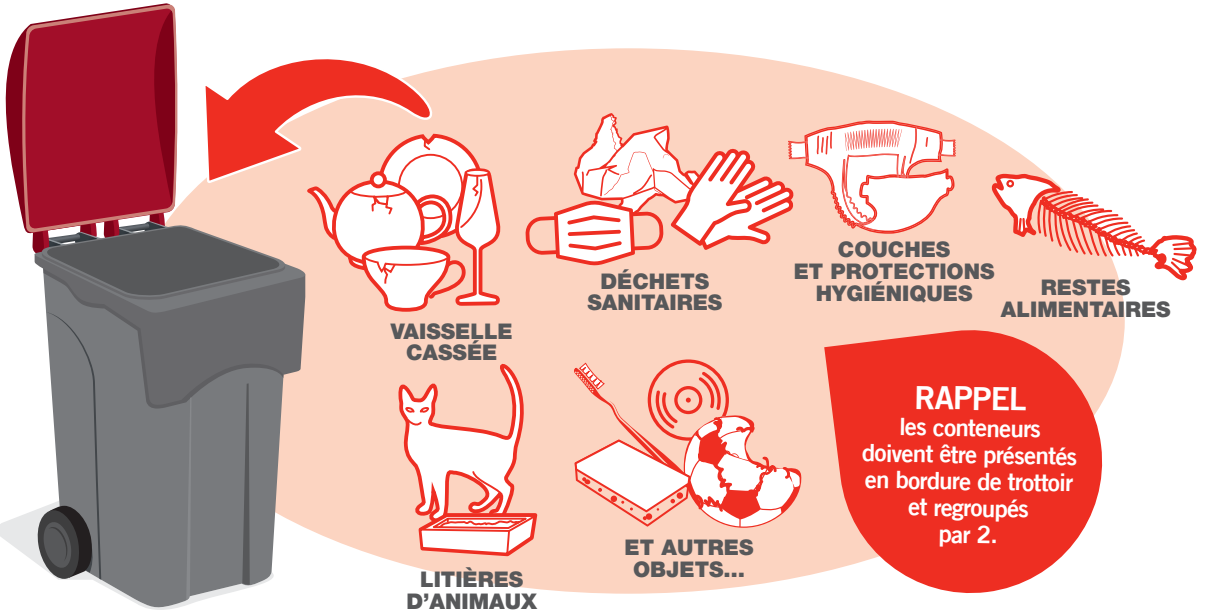

ORDURES MÉNAGÈRES RÉSIDUELLES

Une collecte par semaine (hors secteur bornes enterrées)
LE JEUDI MATIN DÈS 6H00