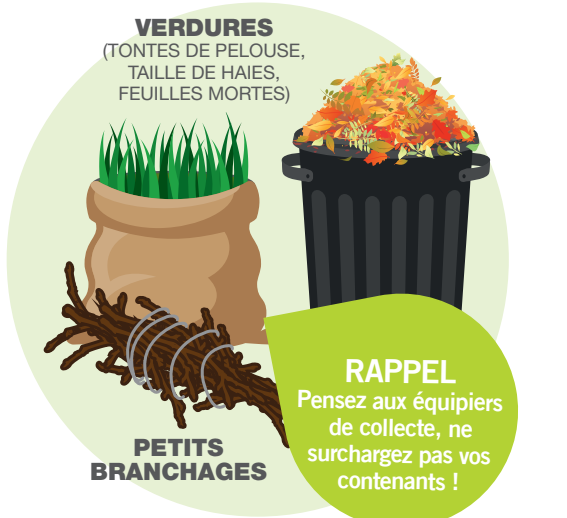

ATTENTION, NOUVELLES MODALITÉS D'ÉVACUATION AU 1^{ER} JANVIER 2022

DÉCHETS EXCLUS DE LA COLLECTE
 Déchets d'équipements électriques et électroniques - gravats - cartons - tout produit chimique (peinture, lasure...) - tôles en fibrociment - pneumatiques - bonbonnes de gaz - vitres, miroirs et fenêtres munies de leurs vitres

DÉCHETS VÉGÉTAUX

DU 28 MARS AU 25 NOVEMBRE 2022
 Une collecte par semaine

LE MARDI APRÈS-MIDI DÈS 13H00

PRÉSENTEZ SUR LE TROTTOIR :

- **VERDURES** (TONTES DE PELOUSE, TAILLE DE HAIES, FEUILLES MORTES)
- **PETITS BRANCHAGES**