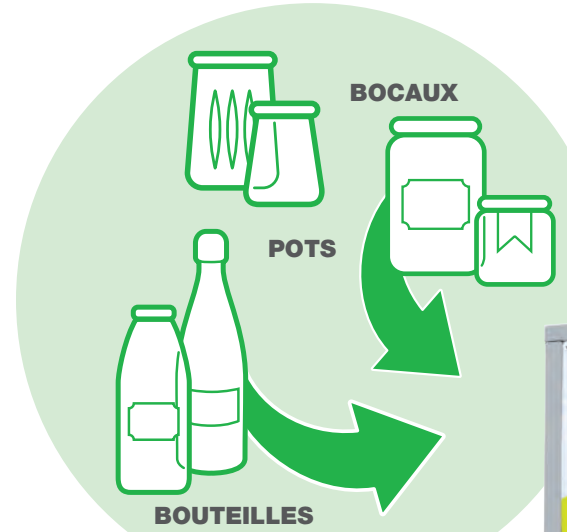

EMBALLAGES EN VERRE